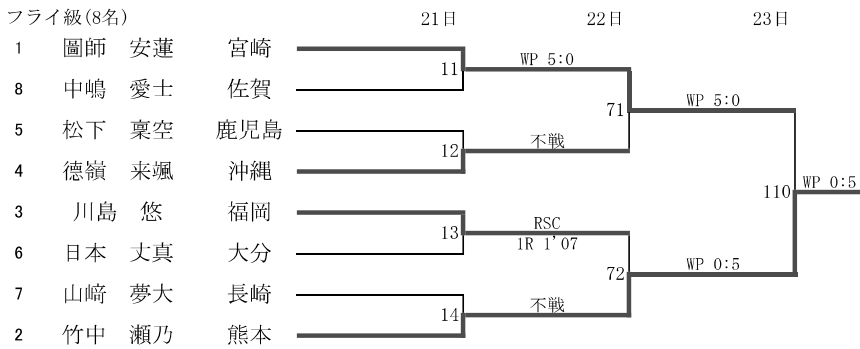

令和6年度 全九州高等学校体育大会 第78回全九州高等学校ボクシング競技大会 【女子】

令和6年度 全九州高等学校体育大会 第78回全九州高等学校ボクシング競技大会 【男子Aパート】

令和6年度 全九州高等学校体育大会 第78回全九州高等学校ボクシング競技大会 【男子Aパート】

ライトウェルター級(8名)

ウェルター級(8名)

ミドル級(7名)

インターハイ出場決定戦

ピン級

ウェルター級

令和3年度 第53回全九州高等学校新人ボクシング競技大会 【男子Bパート】

令和3年度 第53回全九州高等学校新人ボクシング競技大会 【男子Bパート】