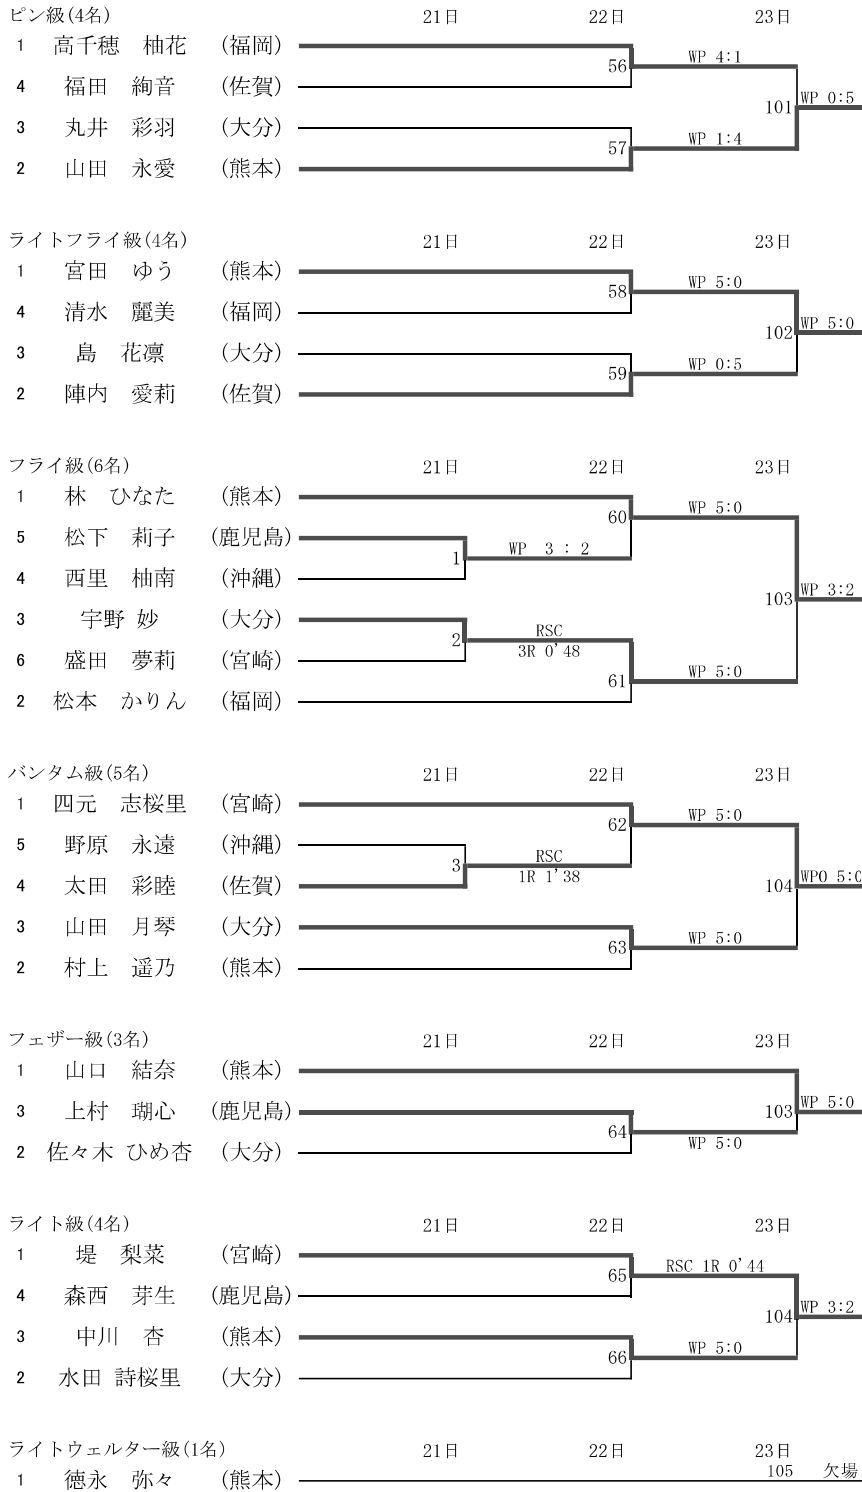

令和6年度 全九州高等学校体育大会 第78回全九州高等学校ボクシング競技大会 【女子】

令和6年度 全九州高等学校体育大会 第78回全九州高等学校ボクシング競技大会 【男子Aパート】

令和6年度 全九州高等学校体育大会 第78回全九州高等学校ボクシング競技大会 【男子Aパート】

ライトウェルター級(8名)

ウェルター級(8名)

ミドル級(7名)

インターハイ出場決定戦

ピン級

ウェルター級

令和3年度 第53回全九州高等学校新人ボクシング競技大会 【男子Bパート】

令和3年度 第53回全九州高等学校新人ボクシング競技大会 【男子Bパート】