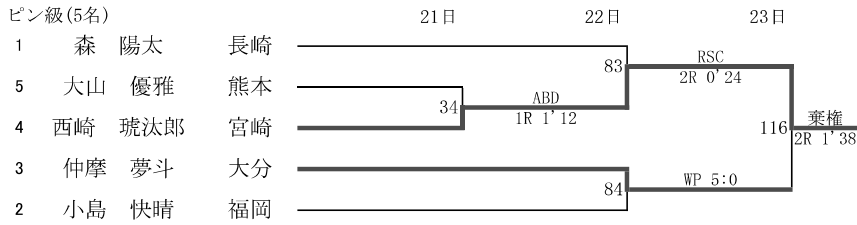

令和6年度 全九州高等学校体育大会 第78回全九州高等学校ボクシング競技大会 【女子】

令和6年度 全九州高等学校体育大会 第78回全九州高等学校ボクシング競技大会 【男子Aパート】

令和6年度 全九州高等学校体育大会 第78回全九州高等学校ボクシング競技大会 【男子Aパート】

ライトウェルター級(8名)

ウェルター級(8名)

ミドル級(7名)

インターハイ出場決定戦

ピン級

ウェルター級

令和3年度 第53回全九州高等学校新人ボクシング競技大会 【男子Bパート】

令和3年度 第53回全九州高等学校新人ボクシング競技大会 【男子Bパート】