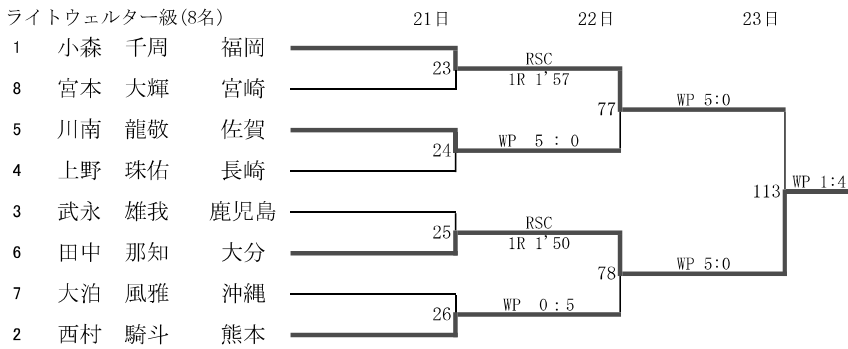

令和6年度 全九州高等学校体育大会 第78回全九州高等学校ボクシング競技大会 【女子】

令和6年度 全九州高等学校体育大会 第78回全九州高等学校ボクシング競技大会 【男子Aパート】

令和6年度 全九州高等学校体育大会 第78回全九州高等学校ボクシング競技大会 【男子Aパート】

ライトウェルター級(8名)

ウェルター級(8名)

ミドル級(7名)

インターハイ出場決定戦

ピン級

ウェルター級

令和3年度 第53回全九州高等学校新人ボクシング競技大会 【男子Bパート】

令和3年度 第53回全九州高等学校新人ボクシング競技大会 【男子Bパート】