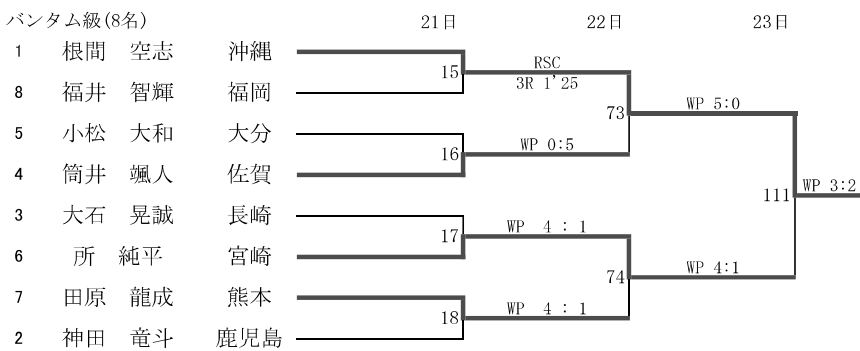

令和6年度 全九州高等学校体育大会 第78回全九州高等学校ボクシング競技大会 【女子】

令和6年度 全九州高等学校体育大会 第78回全九州高等学校ボクシング競技大会 【男子Aパート】

令和6年度 全九州高等学校体育大会 第78回全九州高等学校ボクシング競技大会 【男子Aパート】

ライトウェルター級(8名)

ウェルター級(8名)

ミドル級(7名)

インターハイ出場決定戦

ピン級

ウェルター級

令和3年度 第53回全九州高等学校新人ボクシング競技大会 【男子Bパート】

令和3年度 第53回全九州高等学校新人ボクシング競技大会 【男子Bパート】