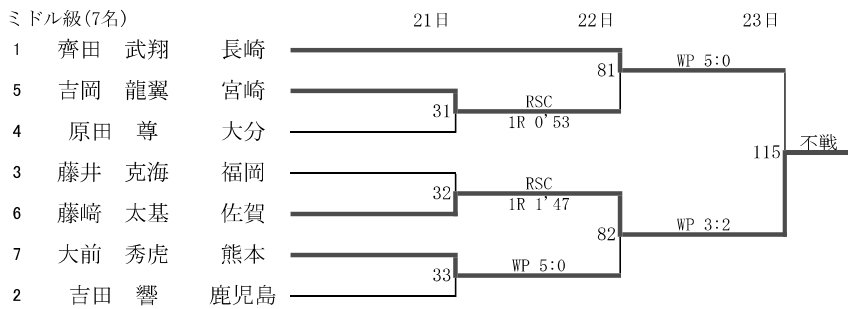

令和6年度 全九州高等学校体育大会 第78回全九州高等学校ボクシング競技大会 【女子】

令和6年度 全九州高等学校体育大会 第78回全九州高等学校ボクシング競技大会 【男子Aパート】

令和6年度 全九州高等学校体育大会 第78回全九州高等学校ボクシング競技大会 【男子Aパート】

ライトウェルター級(8名)

ウェルター級(8名)

ミドル級(7名)

インターハイ出場決定戦

ピン級

ウェルター級

令和3年度 第53回全九州高等学校新人ボクシング競技大会 【男子Bパート】

令和3年度 第53回全九州高等学校新人ボクシング競技大会 【男子Bパート】