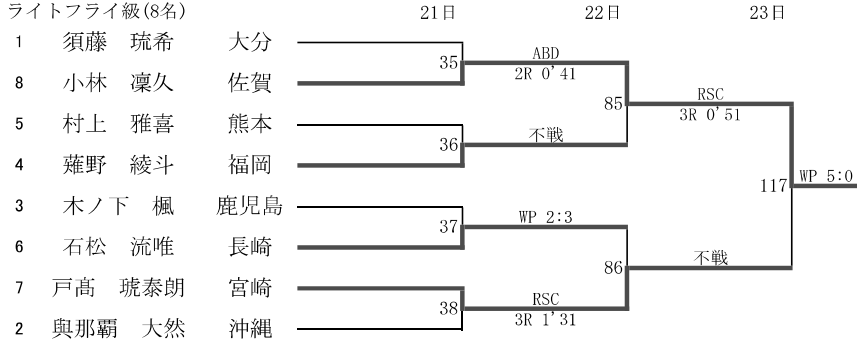

令和6年度 全九州高等学校体育大会 第78回全九州高等学校ボクシング競技大会 【女子】

令和6年度 全九州高等学校体育大会 第78回全九州高等学校ボクシング競技大会 【男子Aパート】

令和6年度 全九州高等学校体育大会 第78回全九州高等学校ボクシング競技大会 【男子Aパート】

ライトウェルター級(8名)

ウェルター級(8名)

ミドル級(7名)

インターハイ出場決定戦

ピン級

ウェルター級

令和3年度 第53回全九州高等学校新人ボクシング競技大会 【男子Bパート】

令和3年度 第53回全九州高等学校新人ボクシング競技大会 【男子Bパート】