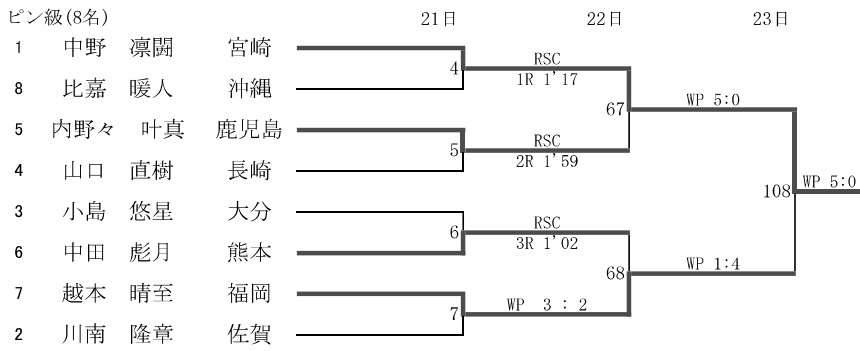

令和6年度 全九州高等学校体育大会 第78回全九州高等学校ボクシング競技大会 【女子】

令和6年度 全九州高等学校体育大会 第78回全九州高等学校ボクシング競技大会 【男子Aパート】

令和6年度 全九州高等学校体育大会 第78回全九州高等学校ボクシング競技大会 【男子Aパート】

ライトウェルター級(8名)

ウェルター級(8名)

ミドル級(7名)

インターハイ出場決定戦

ピン級

ウェルター級

令和3年度 第53回全九州高等学校新人ボクシング競技大会 【男子Bパート】

令和3年度 第53回全九州高等学校新人ボクシング競技大会 【男子Bパート】