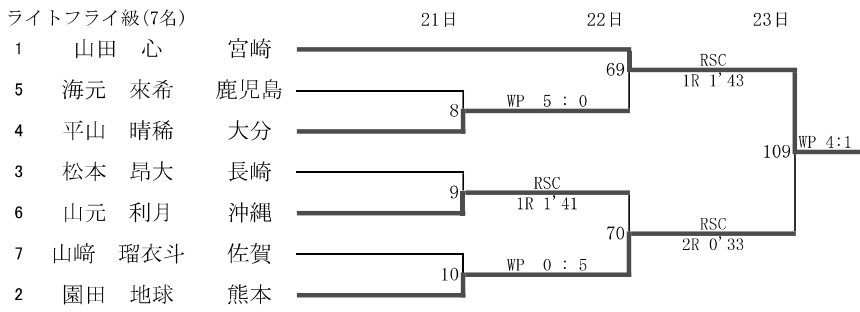

令和6年度 全九州高等学校体育大会 第78回全九州高等学校ボクシング競技大会 【女子】

令和6年度 全九州高等学校体育大会 第78回全九州高等学校ボクシング競技大会 【男子Aパート】

令和6年度 全九州高等学校体育大会 第78回全九州高等学校ボクシング競技大会 【男子Aパート】

ライトウェルター級(8名)

ウェルター級(8名)

ミドル級(7名)

インターハイ出場決定戦

ピン級

ウェルター級

令和3年度 第53回全九州高等学校新人ボクシング競技大会 【男子Bパート】

令和3年度 第53回全九州高等学校新人ボクシング競技大会 【男子Bパート】