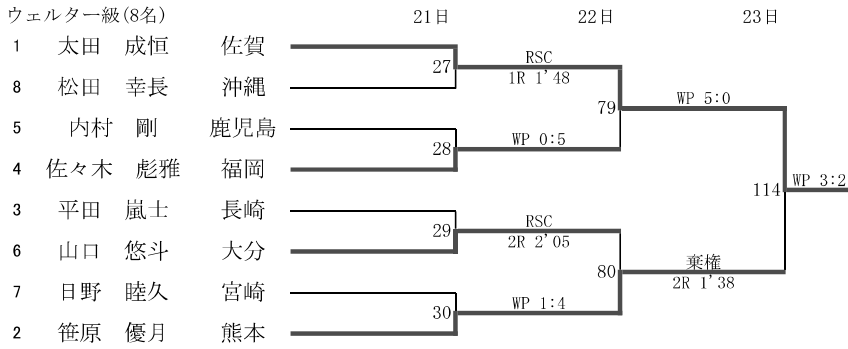

令和6年度 全九州高等学校体育大会 第78回全九州高等学校ボクシング競技大会 【女子】

令和6年度 全九州高等学校体育大会 第78回全九州高等学校ボクシング競技大会 【男子Aパート】

令和6年度 全九州高等学校体育大会 第78回全九州高等学校ボクシング競技大会 【男子Aパート】

ライトウェルター級(8名)

ウェルター級(8名)

ミドル級(7名)

インターハイ出場決定戦

ピン級

ウェルター級

令和3年度 第53回全九州高等学校新人ボクシング競技大会 【男子Bパート】

令和3年度 第53回全九州高等学校新人ボクシング競技大会 【男子Bパート】