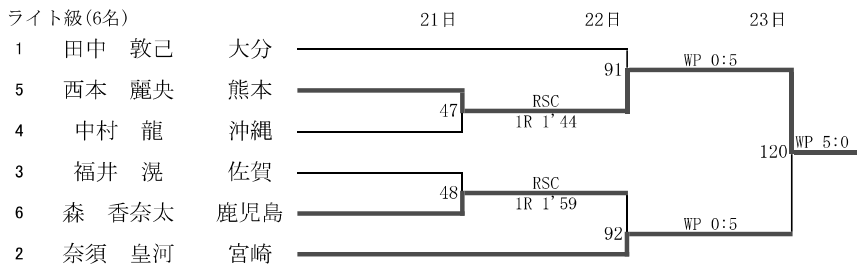

令和6年度 全九州高等学校体育大会 第78回全九州高等学校ボクシング競技大会 【女子】

令和6年度 全九州高等学校体育大会 第78回全九州高等学校ボクシング競技大会 【男子Aパート】

令和6年度 全九州高等学校体育大会 第78回全九州高等学校ボクシング競技大会 【男子Aパート】

ライトウェルター級(8名)

ウェルター級(8名)

ミドル級(7名)

インターハイ出場決定戦

ピン級

ウェルター級

令和3年度 第53回全九州高等学校新人ボクシング競技大会 【男子Bパート】

令和3年度 第53回全九州高等学校新人ボクシング競技大会 【男子Bパート】