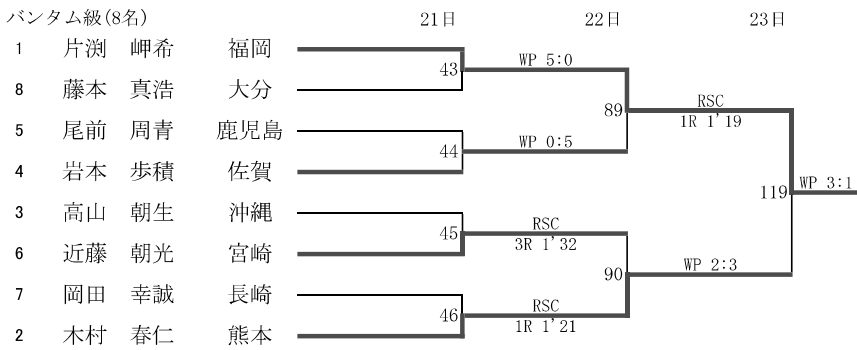

令和6年度 全九州高等学校体育大会 第78回全九州高等学校ボクシング競技大会 【女子】

令和6年度 全九州高等学校体育大会 第78回全九州高等学校ボクシング競技大会 【男子Aパート】

令和6年度 全九州高等学校体育大会 第78回全九州高等学校ボクシング競技大会 【男子Aパート】

ライトウェルター級(8名)

ウェルター級(8名)

ミドル級(7名)

インターハイ出場決定戦

ピン級

ウェルター級

令和3年度 第53回全九州高等学校新人ボクシング競技大会 【男子Bパート】

令和3年度 第53回全九州高等学校新人ボクシング競技大会 【男子Bパート】