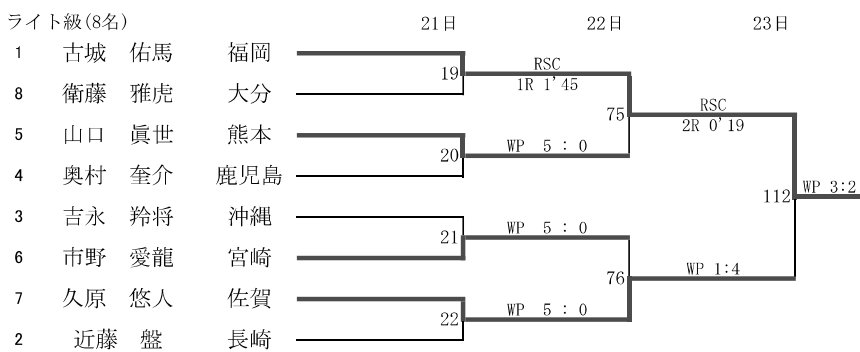

令和6年度 全九州高等学校体育大会 第78回全九州高等学校ボクシング競技大会 【女子】

令和6年度 全九州高等学校体育大会 第78回全九州高等学校ボクシング競技大会 【男子Aパート】

令和6年度 全九州高等学校体育大会 第78回全九州高等学校ボクシング競技大会 【男子Aパート】

ライトウェルター級(8名)

ウェルター級(8名)

ミドル級(7名)

インターハイ出場決定戦

ピン級

ウェルター級

令和3年度 第53回全九州高等学校新人ボクシング競技大会 【男子Bパート】

令和3年度 第53回全九州高等学校新人ボクシング競技大会 【男子Bパート】