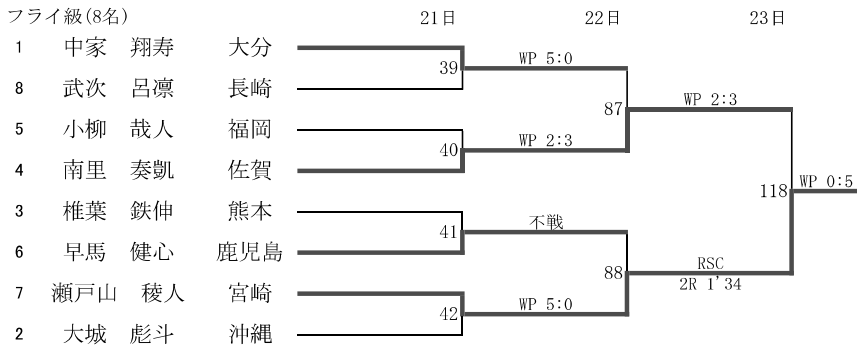

令和6年度 全九州高等学校体育大会 第78回全九州高等学校ボクシング競技大会 【女子】

令和6年度 全九州高等学校体育大会 第78回全九州高等学校ボクシング競技大会 【男子Aパート】

令和6年度 全九州高等学校体育大会 第78回全九州高等学校ボクシング競技大会 【男子Aパート】

ライトウェルター級(8名)

ウェルター級(8名)

ミドル級(7名)

インターハイ出場決定戦

ピン級

ウェルター級

令和3年度 第53回全九州高等学校新人ボクシング競技大会 【男子Bパート】

令和3年度 第53回全九州高等学校新人ボクシング競技大会 【男子Bパート】